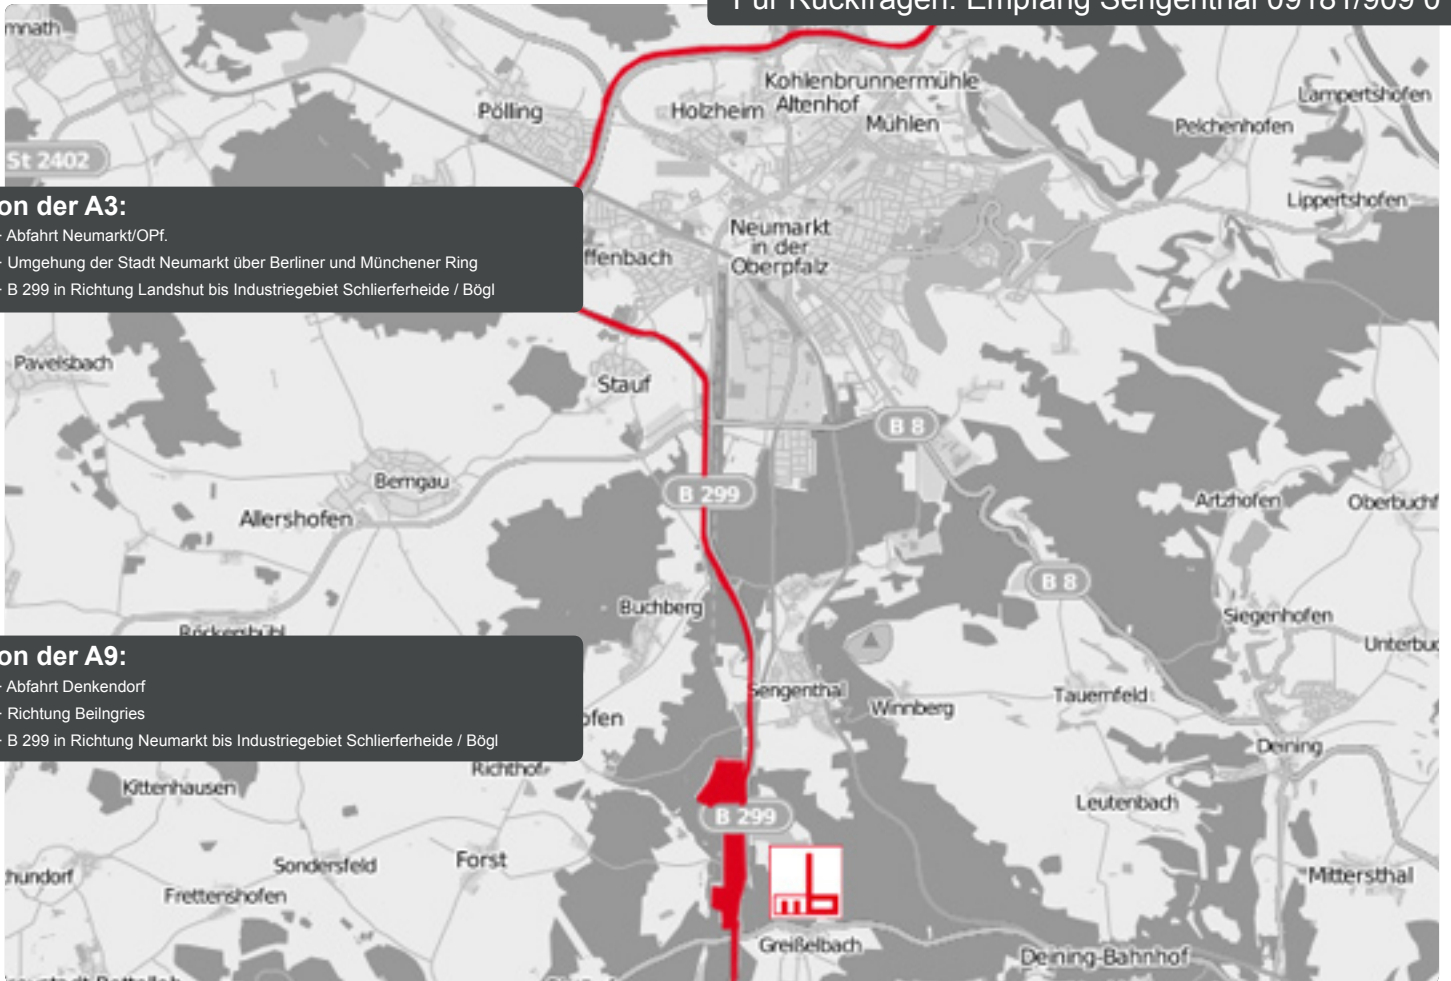

ANFAHRTSBESCHREIBUNG

MAX BÖGL

Fortschritt baut man aus Ideen.

Max Bögl Bauunternehmung GmbH & Co. KG
Max-Bögl-Straße 1
92369 Sengenthal

Für Rückfragen: Empfang Sengenthal 09181/909 0

Von der A3:

- Abfahrt Neumarkt/OPf.
- Umgehung der Stadt Neumarkt über Berliner und Münchener Ring
- B 299 in Richtung Landshut bis Industriegebiet Schlierferheide / Bögl

Von der A9:

- Abfahrt Denkendorf
- Richtung Beilngries
- B 299 in Richtung Neumarkt bis Industriegebiet Schlierferheide / Bögl

PARKPLÄTZE

ANFAHRTSBESCHREIBUNG

MAX BÖGL

Fortschritt baut man aus Ideen.

Max Bögl Bauunternehmung GmbH & Co. KG
Max-Bögl-Straße 1
92369 Sengenthal