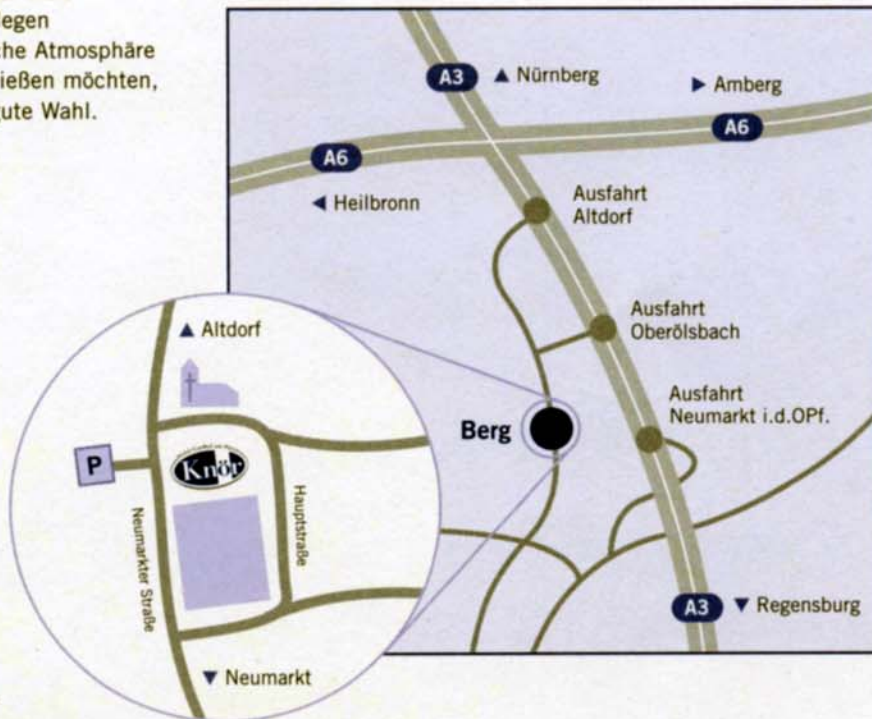

Der Weg zu uns: Ganz einfach.

Wenn Sie bei Ihrer Tagung, Konferenz oder Betriebsfeier Wert auf gepflegte Gastlichkeit legen und gleichzeitig die herzliche Atmosphäre eines Traditionshauses genießen möchten, treffen Sie mit Knör eine gute Wahl.

Wir freuen uns darauf,
Sie bei uns willkommen
zu heißen!
Und so finden Sie zu uns:

Hotel-Gasthof Knör liegt verkehrsgünstig an der A3 (Nürnberg – Regensburg), nur 35 km von der fränkischen Metropole Nürnberg und 5 km von Neumarkt entfernt:
Zwischen den Anschlussstellen Oberölsbach und Neumarkt befindet sich die Ausfahrt Berg, von der aus Sie in weniger als drei Fahrminuten im Ortszentrum – und damit direkt vor unserer Haustüre sind.